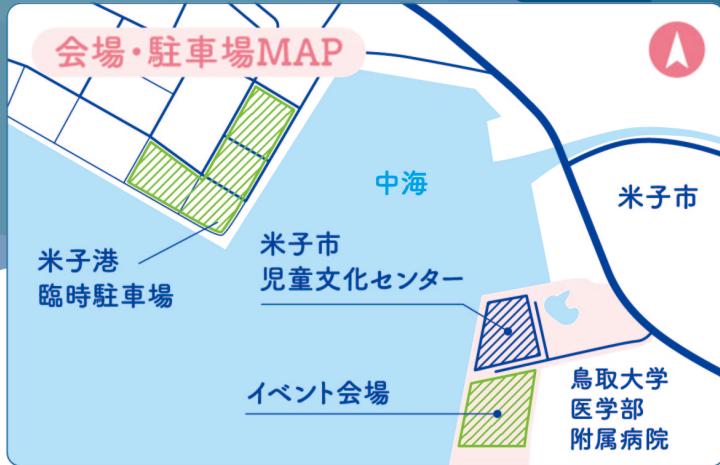

ドリームランタンナイト

17sat

受付・引き換え
17:00
打ち上げ
19:30

※当日は周辺道路が混雑する恐れもございますので公共交通機関のご利用をお勧めします。
※車にてご来場の際は臨時駐車場をご利用ください。
※近隣施設への無断駐車はご遠慮願います。

※ランタン購入に関する注意事項については、専用サイトをご確認くださいませ。

一基 ¥5,000 ランタンの購入はこちら
数に限りがあります

- ■ランタン打ち上げの様子は撮影・SNSでの発信は大歓迎!! ※第三者へのプライバシーの配慮をお願いいたします。
- ■打ち上げ開始直前は混雑が予想されますので、早めのご来場をお願いします。

注意事項

- ※リリースまで糸は伸ばさず、一斉にリリースされるランタンをお楽しみください。
- ※ランタンの糸は切らないでください。
- ※リリースはある程度の間隔を空けてお楽しみください。近くと上空で絡まる恐れもございます。
- ※重りがついていますが決して手を離さないようご注意ください。
- ※当日のランタン打ち上げエリアへの入場は購入者及びそのお連れ様のみとなります。購入をされない場合は、打ち上げエリア外からお楽しみください。
- ※アナウンスがあってからLEDのスイッチを押して点灯させてください。

中止・延期について

- ・お客様都合によるお申込み後のキャンセル、返金はお受けしておりません。予めご了承ください。
- ・ランタンのリリースは天候により延期、一部内容を変更する場合がございます。天災等のやむを得ない理由により中止の判断は鳥取県西部中小企業青年中央会のホームページまたは公式SNSにて告知致します。ご購入者に対し直接通達することはありませんのでご了承ください。また、その場合のご返金はお受けしておりません。
- ・17日が延期となった場合は5月31日(土)の開催となります。その際はランタン以外のイベント内容が変更となる場合がございますのでご了承ください。お手元のチケットは延期公演時にご利用頂けるチケットとなりますので大切に保管下さい。
- ・本イベントは少雨決行です。その際、ランタンの仕様を変更する場合がございます。予めご了承ください。
- ・事前購入に関するその他の詳細については、購入窓口にて記載されておりますので予めご確認・ご了承のうえご購入ください。